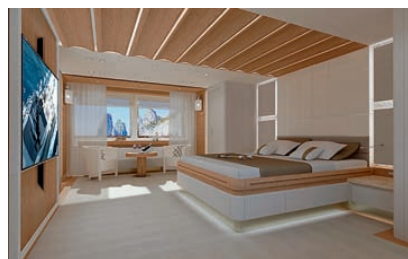

## ЭКОЛОГИЧНЫЙ ПОДХОД

Дизайнеры верфи **Palumbo Shipyard** вместе с яхтенным бюро *Hot Lab* разработали для яхты *Columbus Sport Hybrid 40* элегантные интерьеры, в которых богатство фактур и материалов уживается с экологичным подходом к производству. Команда штатных художников верфи вместе с представителями заказчика создала комфортное пространство, в котором различные помещения плавно «перетекают» друг в друга. Теплые материалы и мягкие цвета обеспечивают успокаивающую атмосферу, свободную от режущих глаз контрастов.

На яхте предусмотрены несколько зон «двойного назначения», которые можно изменять в зависимости от количества гостей на борту.

Так, например, VIP-апартаменты можно превратить в две гостевые каюты с помощью подвижной перегородки, а кровати в одной из двухместных кают ездят по рельсам, превращаясь в двуспальное ложе. По традиции, апартаменты владельца занимают всю ширину корпуса яхты на главной палубе и оснащены панорамными окнами.